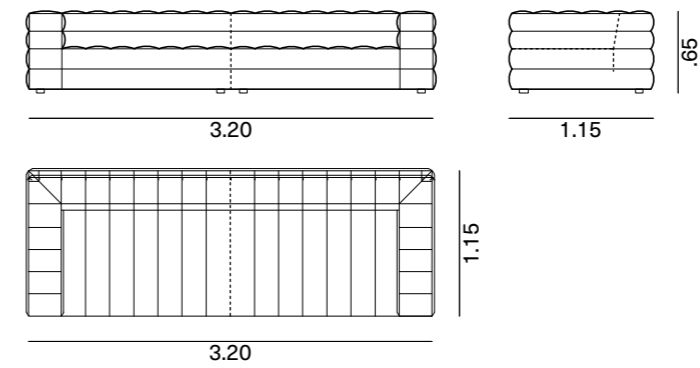

Variaciones

Posición de sentado

Echado

Para largos mayores a 2m la estructura interna es dividida para facilitar su transporte y manipulación. El colchón y la funda envolvente desmontables unifican los volúmenes.