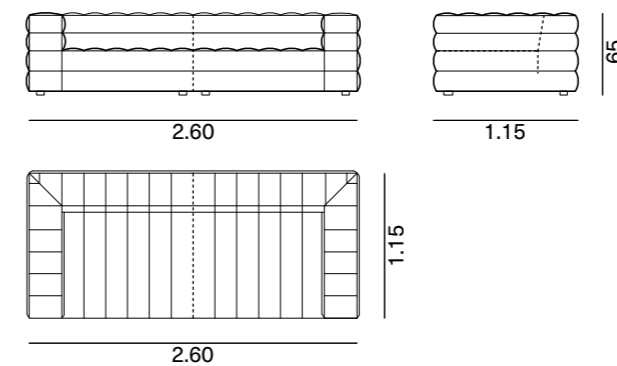

Patas

Antideslizante de goma maciza.