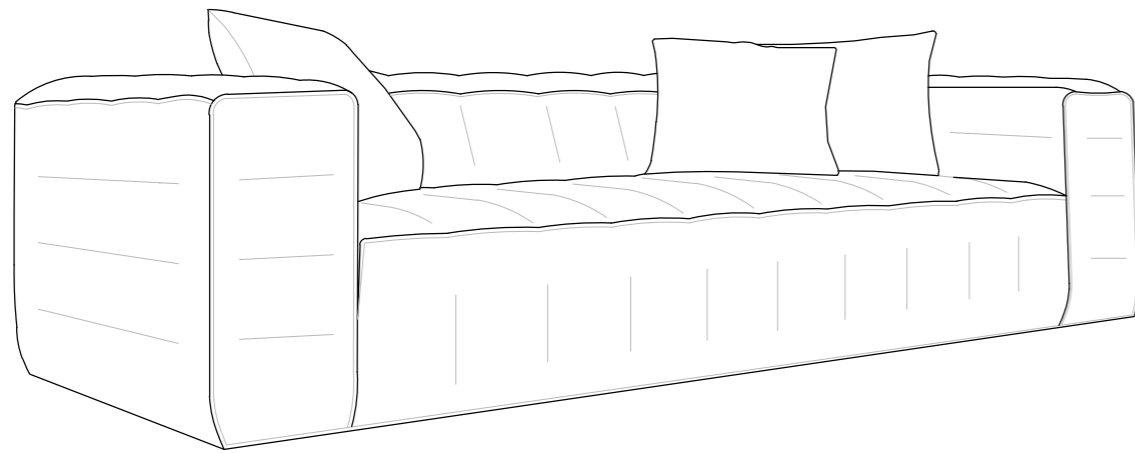

helmut.com.ar

Catálogo

2020

helmut

Estrella

helmut

Distinguido con el Sello Buen Diseño Argentino por su “innovación, su participación en la producción local sustentable y por su calidad de diseño”.

De aspecto distendido, nuestro modelo Estrella compone sofás y sillones mullidos pensados para espacios informales. Asimismo, a fin de facilitar su transporte y manipulación, presenta una estructura interior dividida en tres partes, unificada por una funda envolvente desmontable.

Estrella

helmut

Estrella

Textiles sugeridos

Canvas:

Tostado

Gris claro

Gris medio

Variaciones

Posición de sentado

Echado

Para largos mayores a 2m la estructura interna es dividida para facilitar su transporte y manipulación. El colchón y la funda envolvente desmontables unifican los volúmenes.

Estructura

Madera de Eucalyptus saligna de reforestación.

Asiento

Espuma de poliuretano/ fibra.

Almohadones

Relleno simil duvet hipoalergénico.
Fundas desmontables.

Patas

Antideslizante de goma maciza.