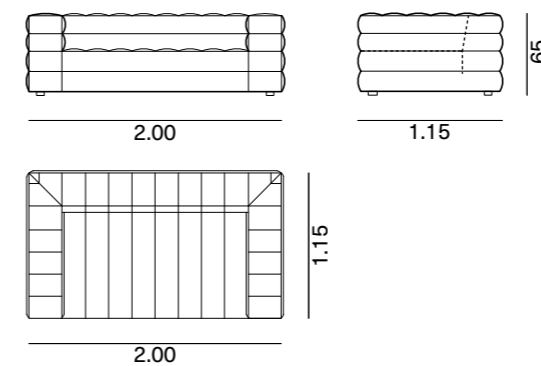

Variaciones

Posición de sentado

Echado

Para largos mayores a 2m la estructura interna es dividida para facilitar su transporte y manipulación. El colchón y la funda envolvente desmontables unifican los volúmenes.

Estructura

Madera de Eucalyptus saligna de reforestación.

Asiento

Espuma de poliuretano/ fibra.

Almohadones

Relleno simil duvet hipoalergénico.
Fundas desmontables.

Patas

Antideslizante de goma maciza.